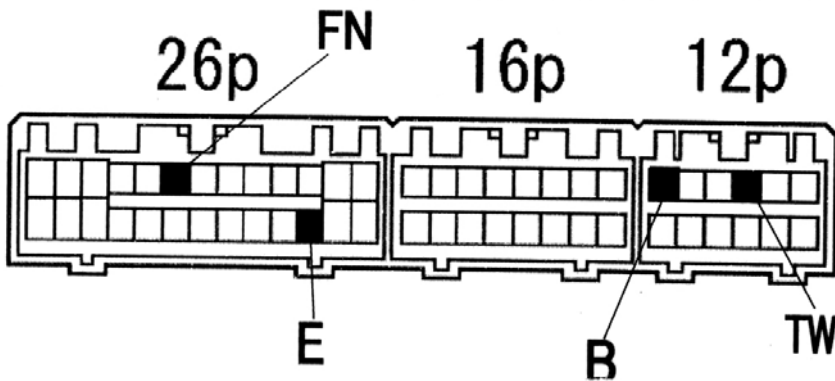

ミラ
L502S (EF-ZL / EF-RL)

Mi-no-ru
INTERNATIONAL

512-3 TSURUMA, MACHIDA-SHI,
TOKYO, 〒194-0004 JAPAN

TOKYO OFFICE TEL 04-2788-7878
FAX 04-2788-7575

この度は、ビリオン バリアブル ファンコントローラーVFCをお買い上げ頂き
誠にありがとうございます。

お問い合わせ頂きました件につきまして下記、端子図をご参照のうえ、
お手数ですが再度、配線のご確認をお願い致します。

※この図面は、カブラを下記図の向きから見た図です。誤配線、ショート等には
ご注意ください下さい。

ご不明な点などございましたら、お手数ですがご一報下さいます様お願い致します。