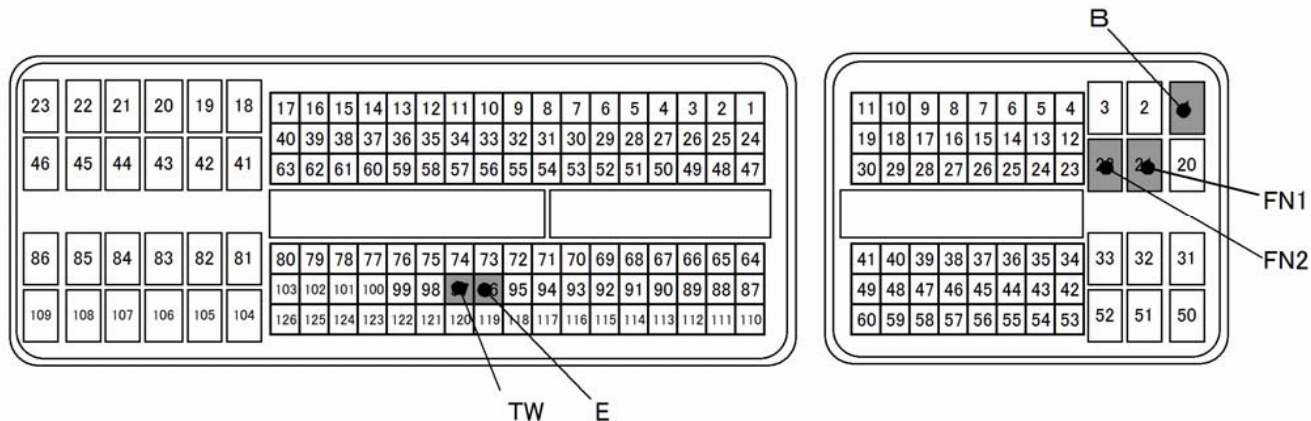

VFC適合

メーカー:トヨタ

車種:ヴィッツ

型式:NCP9#

M/T・A/T共通

●VFC 適合品番

BVP-1

BVM-1

BVTW-00

ECU位置 および 上図の見方

- ・エンジンルーム内 バッテリーボックス近く助手席側
- ・カプラーロックピンを上にした状態にて左図の方向から見た図
- ・VFC-Max・Pro 車種設定は④
- ・VFC2 ディップスイッチ設定は、②

↑	↓	↑	↓	↑	↓	↓	↑
1	2	3	4	5	6	7	8

ご不明な点などございましたら、お手数ですがご一報下さいませお願い致します。