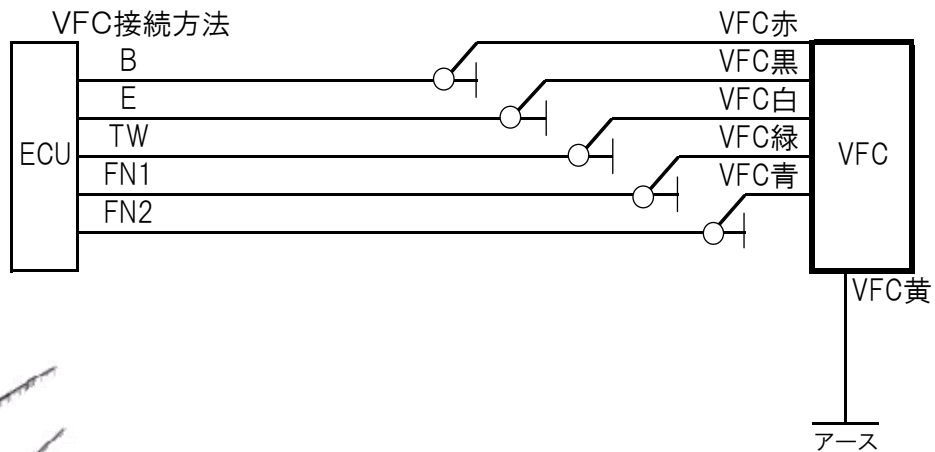

VFC適合

メーカー:トヨタ

車種:ヴィッツ

型式:NCP9#

M/T・A/T共通

●VFC 適合品番

BVP-1

BVM-1

BVTW-00

ECU位置 および 上図の見方

- ・エンジンルーム内 バッテリーボックス近く助手席側
- ・カプラーロックピンを上にした状態にて左図の方向から見た図
- ・VFC-Max・Pro 車種設定は④
- ・VFC2 ディップスイッチ設定は、②

↑	↓	↑	↓	↑	↓	↓	↑
1	2	3	4	5	6	7	8

ご不明な点などございましたら、お手数ですがご一報下さいませお願い致します。