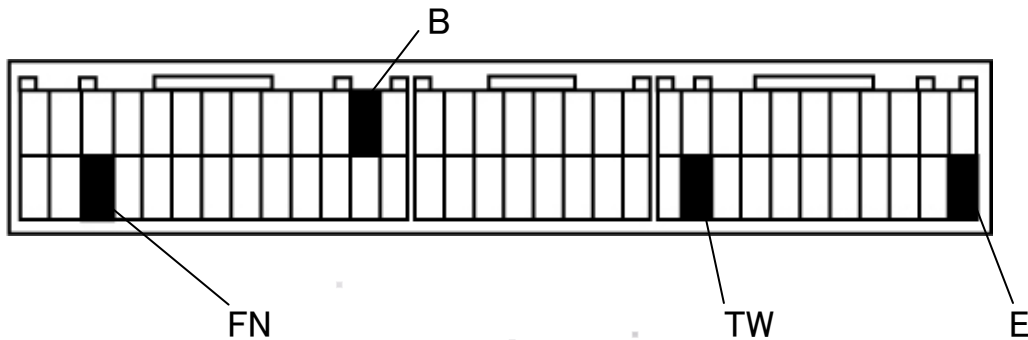

様

Mi-no-ru
INTERNATIONAL

512-3 TSURUMA, MACHIDA-SHI,
TOKYO, 〒194-0004 JAPAN

TOKYO OFFICE TEL 04-2788-7878
FAX 04-2788-7575

MITUBISHI DE3A FTO MIVEC ナシ

この度は、ピリオン パリアブル ファンコントローラーVFCをお買い上げ頂き誠にありがとうございます。

お問い合わせ頂きました件につきまして下記、端子図をご参照のうえ、お手数ですが再度、配線のご確認をお願い致します。

※この図面は、カブラを下記図の向きから見た図です。誤配線、ショート等にはご注意ください。

ご不明な点などございましたら、お手数ですがご一報下さいます様お願い致します。