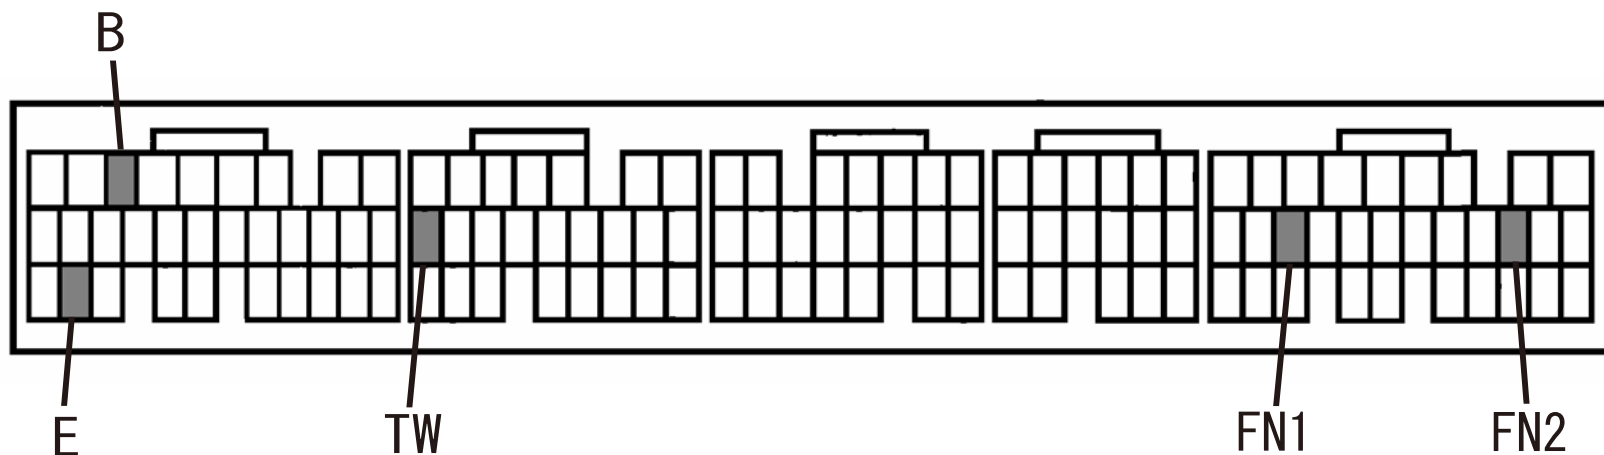

オデッセイ RB1 アブソリュート

〒194-0004
東京都町田市鶴間512-3
東京営業所 TEL 04-2788-7878
FAX 04-2788-7575

VFC適合 VFC-Max BVM-1 VFC-II BVTW-00
VFC-Pro BVP-1

接続方法 : VFC 赤 ⇒ Bへ接続
VFC 黒 ⇒ Eへ接続
VFC 白 ⇒ TWへ接続
VFC 緑 ⇒ FN1へ接続
VFC 青 ⇒ FN2へ接続
VFC 黄 ⇒ ボディアース

本体温度カーブ (POS) 設定: VFC-Max 2
VFC-Pro 2

※ 誤配線、ショート等にはご注意ください