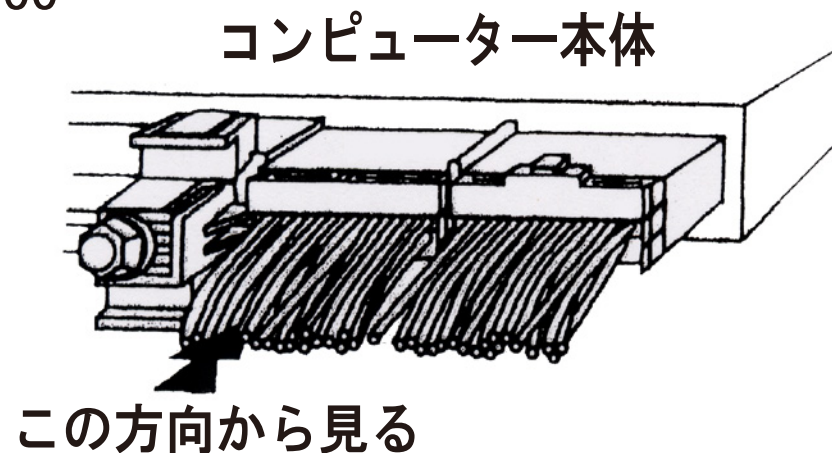

オデッセイ RB1 アブソリュート

〒194-0004
東京都町田市鶴間512-3
東京営業所 TEL 04-2788-7878
FAX 04-2788-7575

VFC適合 VFC-Max BVM-1 VFC-II BVTW-00
VFC-Pro BVP-1

接続方法 : VFC 赤 ⇒ Bへ接続
VFC 黒 ⇒ Eへ接続
VFC 白 ⇒ TWへ接続
VFC 緑 ⇒ FN1へ接続
VFC 青 ⇒ FN2へ接続
VFC 黄 ⇒ ボディアース

本体温度カーブ (POS) 設定: VFC-Max 2
VFC-Pro 2

※ 誤配線、ショート等にはご注意ください