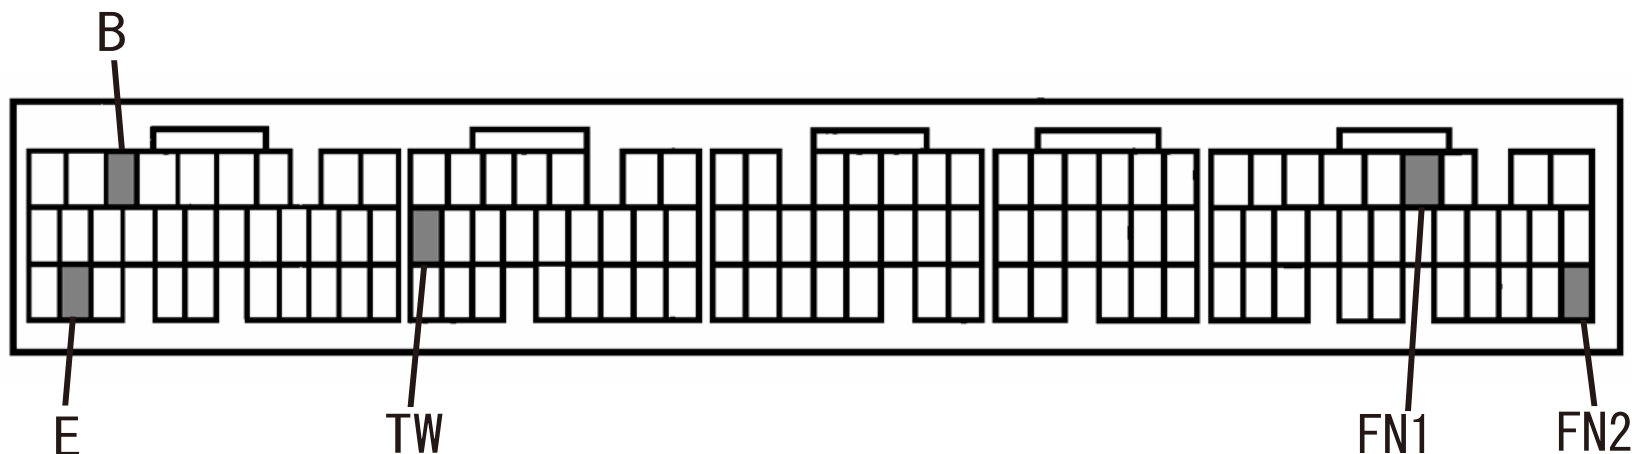

オデッセイ RB1 標準車(CVT車)

〒194-0004

東京都町田市鶴間512-3

東京営業所 TEL 04-2788-7878

FAX 04-2788-7575

VFC適合 VFC-Max BVM-1 VFC-II BVTW-00
VFC-Pro BVP-1

接続方法 : VFC 赤 ⇒ Bへ接続
VFC 黒 ⇒ Eへ接続
VFC 白 ⇒ TWへ接続
VFC 緑 ⇒ FN1へ接続
VFC 青 ⇒ FN2へ接続
VFC 黄 ⇒ ボディアース

この方向から見る

本体温度カーブ(POS)設定: VFC-Max 2
VFC-Pro 2

※ 誤配線、ショート等にはご注意ください