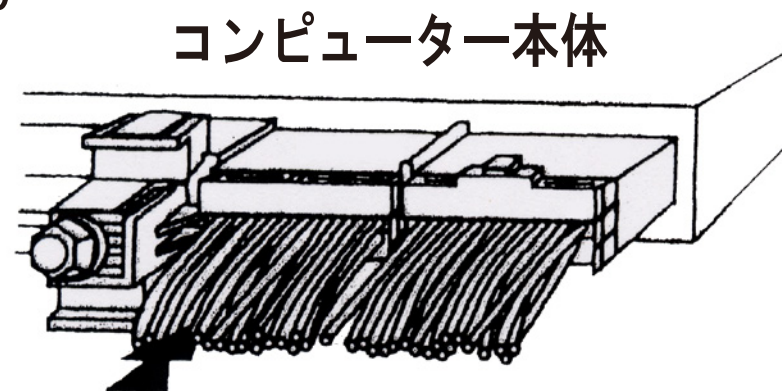

オデッセイ RB1 標準車(CVT車)

〒194-0004

東京都町田市鶴間512-3

東京営業所 TEL 04-2788-7878

FAX 04-2788-7575

VFC適合 VFC-Max BVM-1 VFC-II BVTW-00
VFC-Pro BVP-1

接続方法 : VFC 赤 ⇒ Bへ接続
VFC 黒 ⇒ Eへ接続
VFC 白 ⇒ TWへ接続
VFC 緑 ⇒ FN1へ接続
VFC 青 ⇒ FN2へ接続
VFC 黄 ⇒ ボディアース

この方向から見る

本体温度カーブ(POS)設定: VFC-Max 2
VFC-Pro 2

※ 誤配線、ショート等にはご注意ください