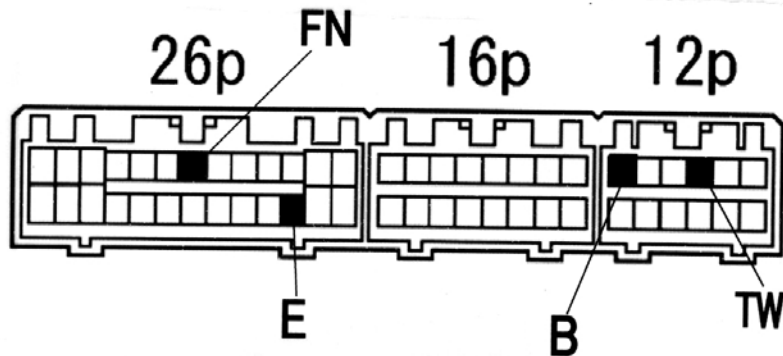

ミラ
L502S (EF-JL)

Mi·no·ru
INTERNATIONAL

512-3 TSURUMA, MACHIDA-SHI,
TOKYO, 〒194-0004 JAPAN

TOKYO OFFICE TEL 04-2788-7878
FAX 04-2788-7575

この度は、ピリオン バリアブル ファンコントローラーVFCをお買い上げ頂き誠にありがとうございます。

お問い合わせ頂きました件につきまして下記、端子図をご参照のうえ、お手数ですが再度、配線のご確認をお願い致します。

※この図面は、カプラーを下記図の向きから見た図です。誤配線、ショート等にはご注意ください下さい。

ご不明な点などございましたら、お手数ですがご一報下さいます様お願い致します。